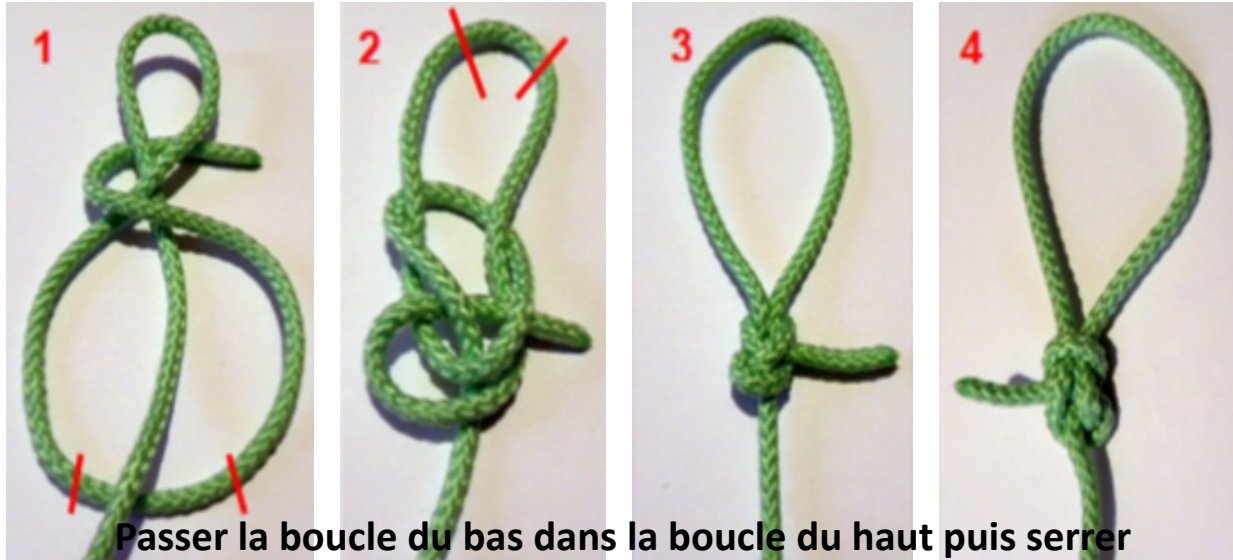

## Boucle du pêcheur ou boucle parfaite

Catégorie : Boucle

ABOK : #1017

Passer la boucle du bas dans la boucle du haut puis serrer

Pour le dénouer tirer en même temps sur les 2

Dans ce cas utiliser cette méthode

**Commentaires :** A utiliser sur de menus filins : fil de pêche, ficelle, etc...